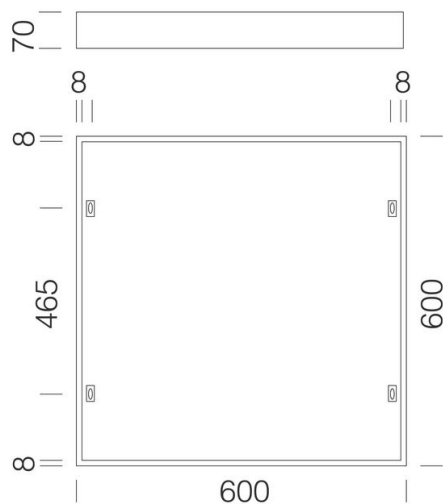

595 - Cornice 600x600 h70mm

Codice: 998035-00

INFORMAZIONI GENERALI

| | |
|----------|-----------------------------|
| Articolo | 595 - Cornice 600x600 h70mm |
| Codice | 998035-00 |

DIMENSIONI E PESO

| | |
|--------------|----------|
| Altezza (mm) | 70 mm |
| Peso (Kg) | 0.988 kg |

Gamma di profili in alluminio estruso per la installazione di Strip LED. La facilità di installazione e la linearità del loro design permettono molteplici applicazioni con effetto architettonico.

595 - Cornice 600x600 h70mm

Codice: 998035-00

DATI FOTOMETRICI

| | |
|-----------------------------------|-----|
| Potenza assorbita (totale) (W) | 0 W |
|-----------------------------------|-----|

595 - Cornice 600x600 h70mm

Codice: 998035-00

NORME E CONFORMITÀ

| | |
|----------------------|--|
| Marche e test | CE |
| Norme di riferimento | EN60598-1. Hanno grado di protezione secondo la norma EN60529. |

595 - Cornice 600x600 h70mm

Codice: 998035-00