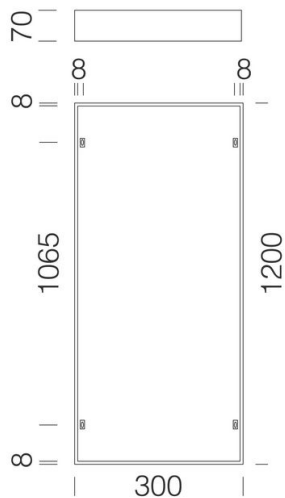

595 - Cornice 1200x300 h70mm

Codice: 998036-00

INFORMAZIONI GENERALI

Articolo	595 - Cornice 1200x300 h70mm
Codice	998036-00

DIMENSIONI E PESO

Peso (Kg)	1.214 kg
-----------	----------

Gamma di profili in alluminio estruso per la installazione di Strip LED. La facilità di installazione e la linearità del loro design permettono molteplici applicazioni con effetto architettonico.

595 - Cornice 1200x300 h70mm

Codice: 998036-00

DATI FOTOMETRICI

Potenza assorbita (totale) (W)	0 W
-----------------------------------	-----

595 - Cornice 1200x300 h70mm

Codice: 998036-00

MATERIALI E COLORI

DOWNLOAD

MONTAGGI

IstruzioniMontaggio 595 01-20.pdf

DISEGNI

DisegnoTecnico 998036.dxf

Corpo	cornice in acciaio verniciato bianco; utilizzare per l'installazione a plafone.
Colore	Bianco

NORME E CONFORMITÀ

Marchature e test	CE
Norme di riferimento	EN60598-1. Hanno grado di protezione secondo la norma EN60529.

595 - Cornice 1200x300 h70mm

Codice: 998036-00

831 Rodi IP65 - UGR<22

830 Rodi R UGR<19

832 Rodi R UGR<22