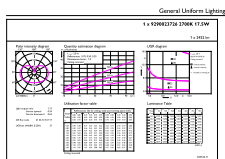

LEDbulb 17,5W A67 E27 827 FR