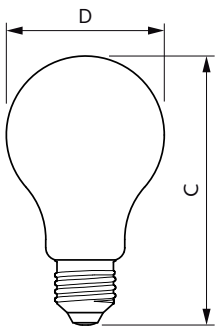

## Dimensional drawing

A67 220-240V 150W 2452lm 2700K E27 ND FR

Product	D	C
CorePro LEDBulbND 150W E27 A67 827 FR G	70 mm	121 mm