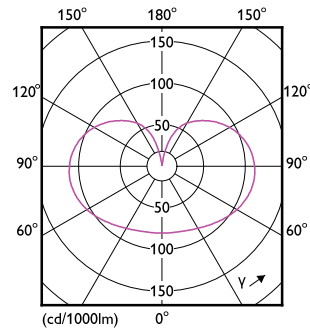

LEDbulb A67 E27 2452lm CL

LEDbulb 17,5W A67 E27 827 FR