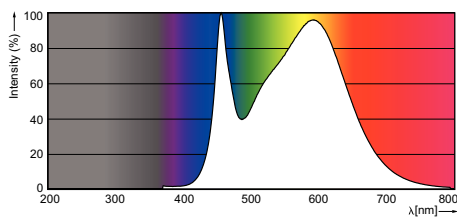

Fotometrie

© 2016 Philips Lighting Holding B.V.
Tutti i diritti riservati.

Le specifiche sono soggette a modifica senza previa notifica. Trademarks are the property of Koninklijke Philips N.V. (Royal Philips) or their respective owners.

www.philips.com/lighting

2016, Settembre 16
Dati soggetti a modifiche