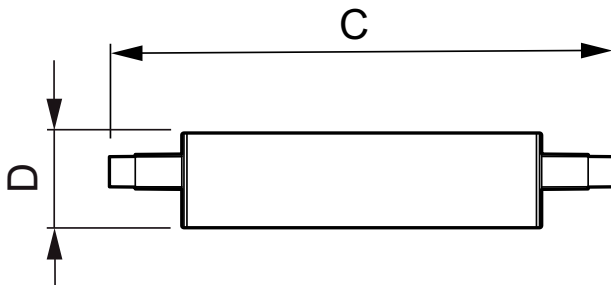

CorePro LEDcapsule MV

Numeratore - Quan-
tità per confezione 1
Numeratore - Confe-
zioni per scatola 10
esterna

N. materiale (12NC) 929001243802
Peso netto (Pezzo) 0.095 kg

Disegno tecnico

Linear 220V 15W-100W1500lm 4000K R7S Dim

Product	D	C
CorePro R7S 118mm 14-100W 840 D	29 mm	118 mm