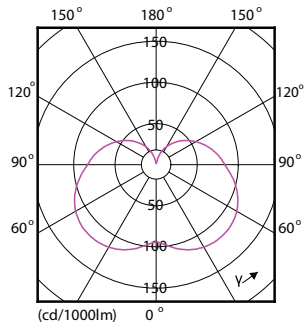

CorePro LEDbulb

Fotometrie

68W E27 Stick FR 240D 830 3000K